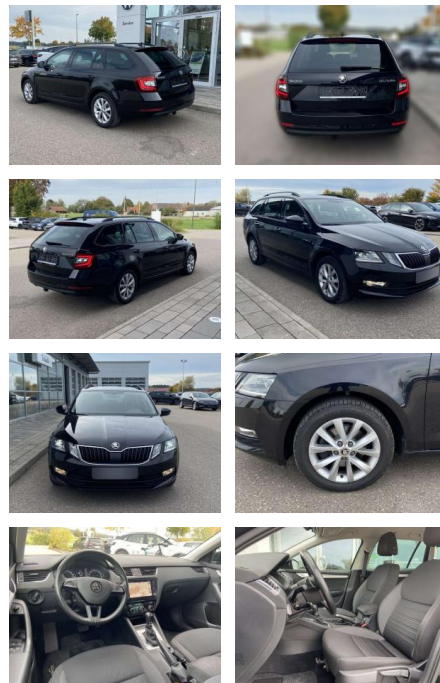

Ihr Ansprechpartner

Herr Karl Christian John
E-Mail: john@autohaus-john.de
Telefon: 04182 6375

Karl John e. K. Inh. Karl Christian John
Bremer Straße 32 - 21255 Tostedt - Tel.: 04182 / 6375

Skoda Octavia Combi 2.0 TDI DSG Tour EL.HECK

SS00-173101 **Angebotsnr.:**

Erstzulassung:	Kilometer:	Farbe:	Leistung:	Kraftstoffart:
01.07.2020	66.214		110 kW / 150 PS	Benzin

PREIS
22.390 €

FINANZIERUNGSBEISPIEL

Laufzeit: 72 Monate Anzahlung: 30 %
Basis-Finanzierung:* Mtl. Rate:
Zielraten-Finanzierung:** **144 €**