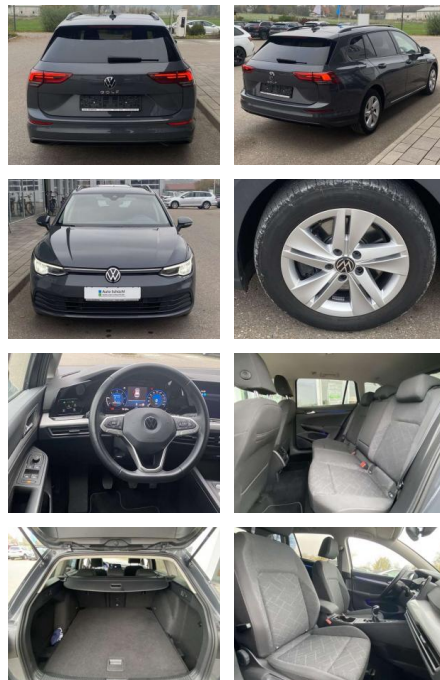

SS00-518536AAngebotsnr.:

Erstzulassung:	Kilometer:	Farbe:	Leistung:	Kraftstoffart:
01.07.2021	65.882		85 kW / 116 PS	Benzin

PREIS
21.670 €

FINANZIERUNGSBEISPIEL
Laufzeit: 72 Monate Anzahlung: 30 %
Basis-Finanzierung:* Mtl. Rate:
Zielraten-Finanzierung:** **139 €**