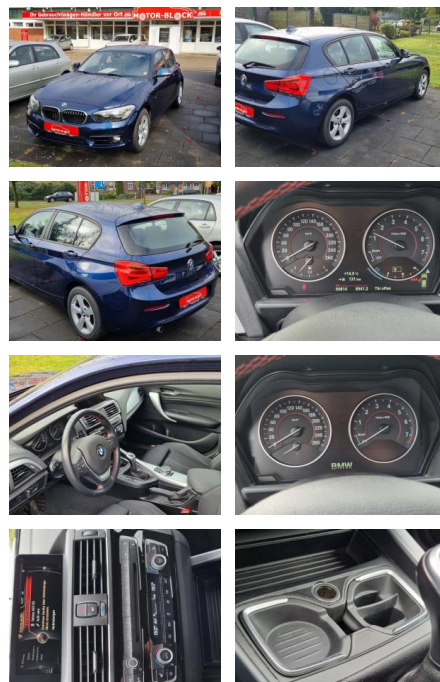

## BMW 120i Sport Line

MB00-ET2410-~~Angebote~~**Beispiel**..

Erstzulassung:	Kilometer:	Farbe:	Leistung:	Kraftstoffart:
30.04.2015	90.000	Blau	130 kW / 177 PS	Benzin

**PREIS**  
**14.850 €**