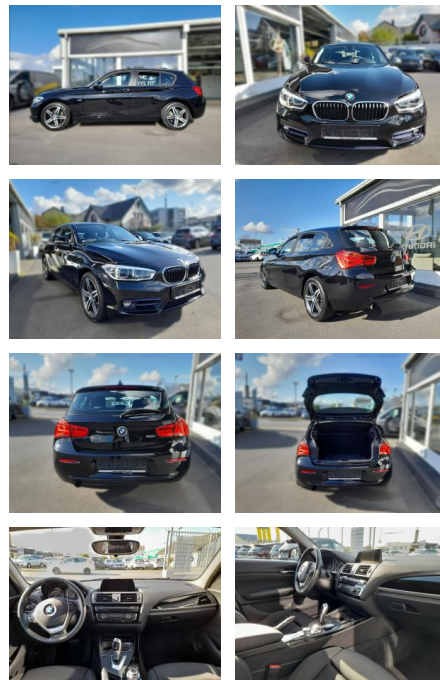

SP05-40576350 Angebotsnr.:

Erstzulassung:	Kilometer:	Farbe:	Leistung:	Kraftstoffart:	Verbr. komb.	CO2-Emission	CO2-Klasse (WLTP)
24.11.2016	93.000	Diverse	100 kW / 136 PS	Benzin	5,1 l/100km	119 g/km	

PREIS
17.470 €