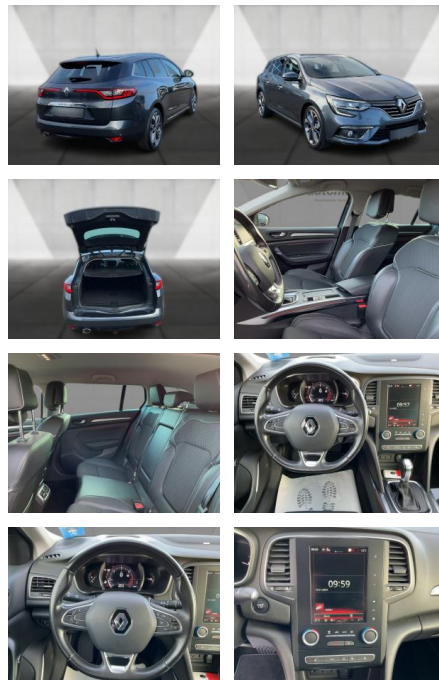

## Renault Megane AHK,Kamera, Tempomat,

WA00-30658 **Angebotsnr.:**

Erstzulassung:	Kilometer:	Farbe:	Leistung:	Kraftstoffart:
01.06.2020	76.300	Grau	110 kW / 150 PS	Diesel

**PREIS**  
**20.710 €**

### Multimedia

- Radio
- Navigation mit Bildschirm
- MP3 Anschluss
- Bluetooth