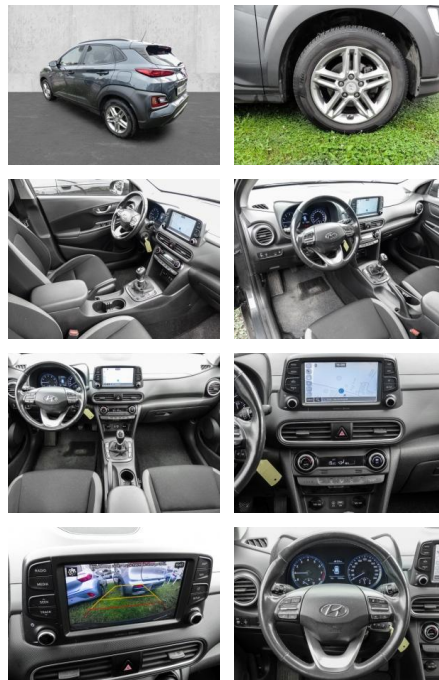

## Hyundai KONA Trend 2WD 1.0 T-GDI Navi Apple

MA05-1803-24 Angebotsnr.:

Erstzulassung:	Kilometer:	Farbe:	Leistung:	Kraftstoffart:
01.06.2018	90.992	Grau	88 kW / 120 PS	Benzin

**PREIS**  
**12.830 €**

**FINANZIERUNGSBEISPIEL**  
 Laufzeit: 72 Monate      Anzahlung: 30 %  
 Basis-Finanzierung:\*      Mtl. Rate:  
 Zielraten-Finanzierung:\*\*      Mtl. Rate: **83 €**

- Pannenset
- **Entertainment: Navigationssystem**
- Radio
- Telefonvorbereitung
- AUX-In
- USB-Anschluss
- MP3
- Bluetooth
- Freisprecheinrichtung
- Apple CarPlay
- Android Auto
- DAB
- Touchscreen
- 

### Multimedia

- Radio
- Navigation mit Bildschirm
- MP3 Anschluss
- Bluetooth