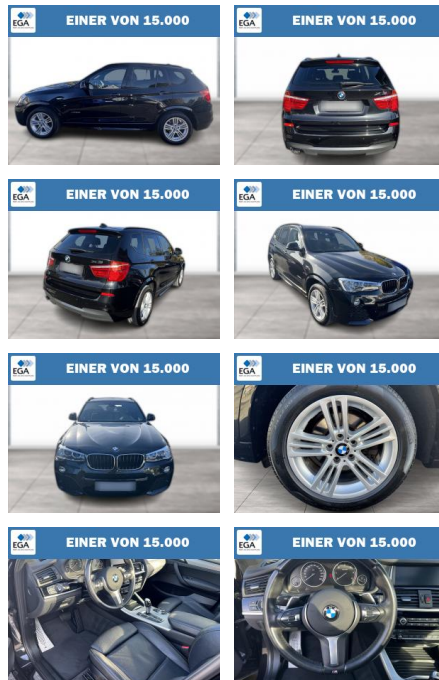

Ihr Ansprechpartner

Herr Alwin René John
E-Mail: alwin.john@autohaus-john.de
Telefon: 04182 6375

Karl John e. K. Inh. Karl Christian John
Bremer Straße 32 - 21255 Tostedt - Tel.: 04182 / 6375

BMW X3 xDrive20d M Sport Panorama Navi Prof

WG08-262141 Angebotsnr.:

Erstzulassung:	Kilometer:	Farbe:	Leistung:	Kraftstoffart:
01.10.2017	96.925	Schwarz	140 kW / 190 PS	Diesel

PREIS	FINANZIERUNGSBEISPIEL
26.940 €	Laufzeit: 72 Monate Anzahlung: 30 % Basis-Finanzierung:* Mtl. Rate: Zielraten-Finanzierung:** 173 €