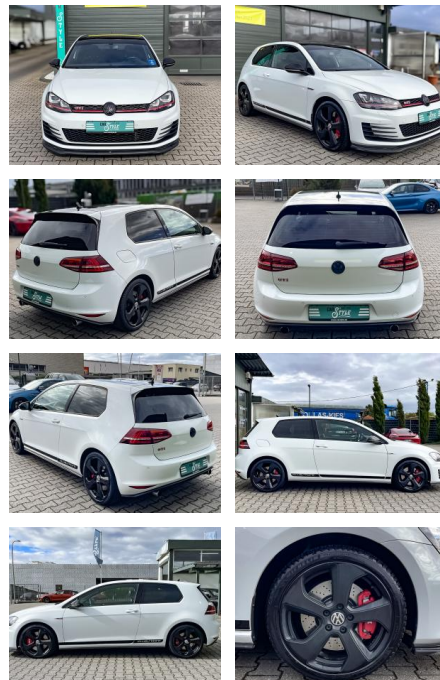

CS01-FO2409388 Angebotsnr.:

Erstzulassung:	Kilometer:	Farbe:	Leistung:	Kraftstoffart:
29.08.2016	100.000	Weiß	169 kW / 230 PS	Benzin

PREIS
17.650 €

FINANZIERUNGSBEISPIEL

Laufzeit: 72 Monate Anzahlung: 30 %
Basis-Finanzierung:* Mtl. Rate:
Zielraten-Finanzierung:** **1114 €**