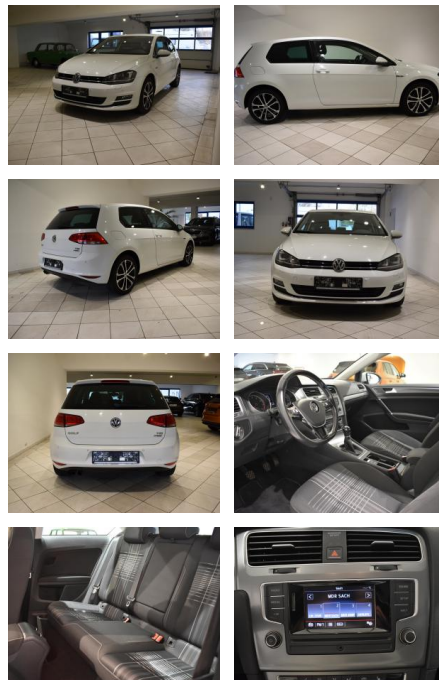

## Volkswagen Golf 1.4 TSI Lounge SHZ 2xPDC Xenon

AH44-ATS1119Angebotsnr.:

Erstzulassung:	Kilometer:	Farbe:	Leistung:	Kraftstoffart:
10.12.2015	68.700	Weiß	92 kW / 125 PS	Benzin

**PREIS**  
**15.110 €**

**FINANZIERUNGSBEISPIEL**  
Laufzeit: 72 Monate      Anzahlung: 30 %  
Basis-Finanzierung:\*      Mtl. Rate:  
Zielraten-Finanzierung:\*\*      Mtl. Rate: **97 €**