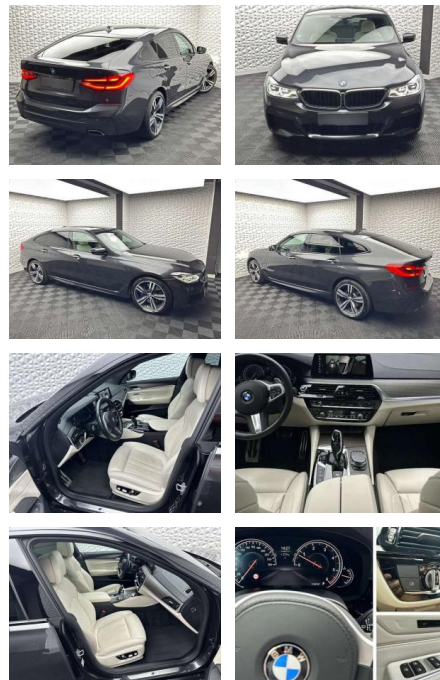

UW00-117542540 Gebotsnr.:

Erstzulassung:	Kilometer:	Farbe:	Leistung:	Kraftstoffart:	Verbr. komb.	CO2-Emission	CO2-Klasse (WLTP)
01.05.2018	52.943	Grau	195 kW / 265 PS	Benzin	5,5 l/100km	144 g/km	E

PREIS
43.720 €