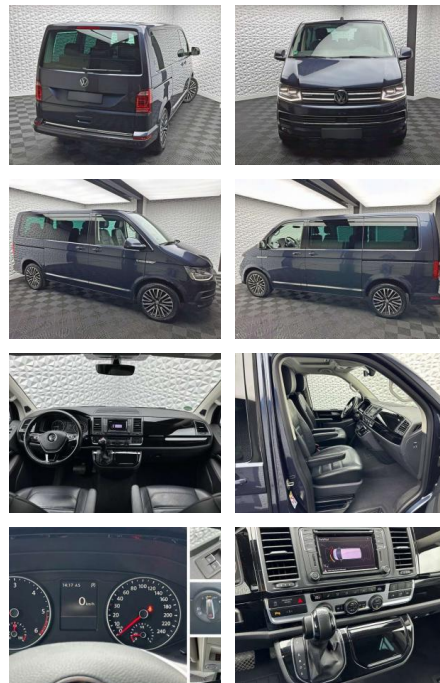

## Volkswagen T6 Multivan T6 MULTIVAN HIGHLINE

UW00-19778244 Angebotsnr.:

| Erstzulassung: | Kilometer: | Farbe: | Leistung:       | Kraftstoffart: | Verbr. komb. | CO2-Emission | CO2-Klasse (WLTP) |
|----------------|------------|--------|-----------------|----------------|--------------|--------------|-------------------|
| 01.12.2017     | 87.596     | Blau   | 150 kW / 204 PS | Benzin         | 6,8 l/100km  | 178 g/km     | G                 |