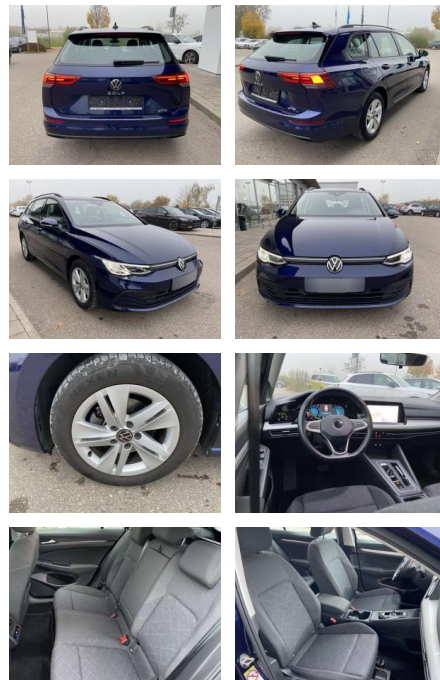

Ihr Ansprechpartner

Herr Karl Christian John
E-Mail: john@autohaus-john.de
Telefon: 04182 6375

Karl John e. K. Inh. Karl Christian John
Bremer Straße 32 - 21255 Tostedt - Tel.: 04182 / 6375

Volkswagen Golf Variant 1.0 TSI DSG LIFE AHK+NAV...

SS00-801686AAngebotsnr.:

Erstzulassung:	Kilometer:	Farbe:	Leistung:	Kraftstoffart:
01.12.2020	49.515		81 kW / 110 PS	Benzin

PREIS
22.390 €

FINANZIERUNGSBEISPIEL

Laufzeit: 72 Monate   Anzahlung: 30 %
Basis-Finanzierung:*   Mtl. Rate:
Zielraten-Finanzierung:** **1144 €**

* Basisfinanzierung: Anzahlung: 6.717 Euro, Laufzeit: 72 Monate, Nettodarlehen: 15.673 Euro, Gesamtbetrag: 25.206 Euro, Zinssätze: 5.83% Sollz. (gebunden), 5.99% eff.
** Zielratenfinanzierung: Anzahlung: 6.717 Euro, Laufzeit: 72 Monate, Nettodarlehen: 15.673 Euro, Zielrate: 11.195 Euro, Gesamtbetrag: 26.413 Euro, Zinssätze: 5.83% Sollz. (gebunden), 5.99% eff.,
Vermittlung für: Santander Konsumer Bank
Repräsentatives Beispiel gem. § 17 Abs. 4 PAngV. Diese Finanzierungsangebote sind Beispiele. Gerne ermitteln wir für Sie Ihr individuelles Angebot.

Ausstattung

Sicherheit

- Anti-Blockiersystem ABS

Multimedia

- Radio

Interieur

- Sitzheizung vorne Lendenwirbelstützen vorne Mittelarmlehne vorne Vordersitze höhenverstellbar Rücksitzbanklehne geteilt umlegbar mit Mittelarmlehne 2 Leseleuchten vorn Netztrennwand Komfortsitze vorne Make-Up Spiegel
- beleuchtet Isofix Rücksitzbank und Beifahrersitz

Exterieur

- beheizbare Scheibenwaschdüsen vorne abnehmbare Anhängerkupplung Dachreling Außenspiegel el. einstellbar und beheizbar Licht- und Sicht:

- LED-Tagfahrlicht
- Begrüßungs- und Verabschiedungslicht LED-Heckleuchten Technik: Seitenairbags vorne Einparkhilfe vorne und hinten Sprachsteuerung Front Assist mit Warnen und Bremsen auf Fahrzeuge
- Fußgänger und Radfahrer Scheckheftgepflegt Servotronic Airbag für Fahrer und Beifahrer mit Beifahrer-Airbag-Deaktivierung el. Differenzialsperre (XDS) Verkehrszeichenerkennung Reifendruckkontrolle Start-Stop-Automatik autom. Distanzregelung ACC (Abstandstempomat) el. Parkbremse inkl. AutoHold-Funktion Climatronic Keyless-Go (Start-Knopf) Pannen-Set Müdigkeitserkennung Euro 6d-ISC-FCM Fahrassistent Travel Assist mit Spurhalteassistent Lane-Assist und Emergency Assist Infotainment:

- 2x hinten Farbe: Atlantik Blau metallic -Fr. 08:00-18:00 Uhr
- Samstags bis 16:00 Uhr geöffnet. Gerne beraten wir Sie über günstige Finanzierungsmodelle und nehmen Ihr derzeitiges Fahrzeug in Zahlung. www.auto-schuechl.de/finanzierung Irrtümer
- Änderungen oder Zwischenverkauf vorbehalten. www.auto-schuechl.de

Weiteres

- Pakete: 7-Gang-DSG-Automatikgetriebe Business-Premium-Paket Mild-Hybrid

STÄNDIG ÜBER 15.000 FAHRZEUGE IM BESTAND!