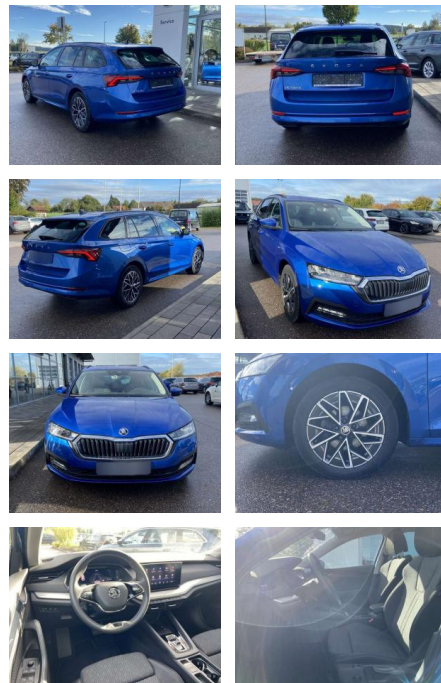

## Skoda Octavia Combi 2.0 TDI DSG AHK+17"

SS00-083381AAngebotsnr.:

Erstzulassung:	Kilometer:	Farbe:	Leistung:	Kraftstoffart:
01.07.2022	55.607	Blau	110 kW / 150 PS	Benzin

**PREIS**  
**28.880 €**