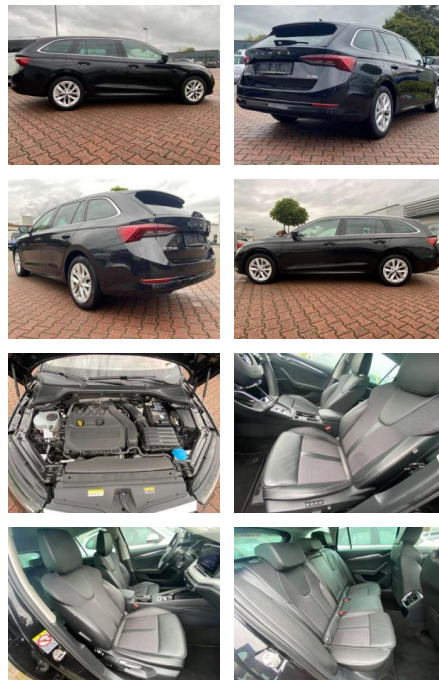

AR35-LY16587Angebotsnr.:

Erstzulassung:	Kilometer:	Farbe:	Leistung:	Kraftstoffart:
01.08.2021	57.000	Schwarz	110 kW / 150 PS	Benzin

PREIS
27.440 €

FINANZIERUNGSBEISPIEL

Laufzeit: 72 Monate Anzahlung: 30 %
Basis-Finanzierung:* Mtl. Rate:
Zielraten-Finanzierung:** **177 €**