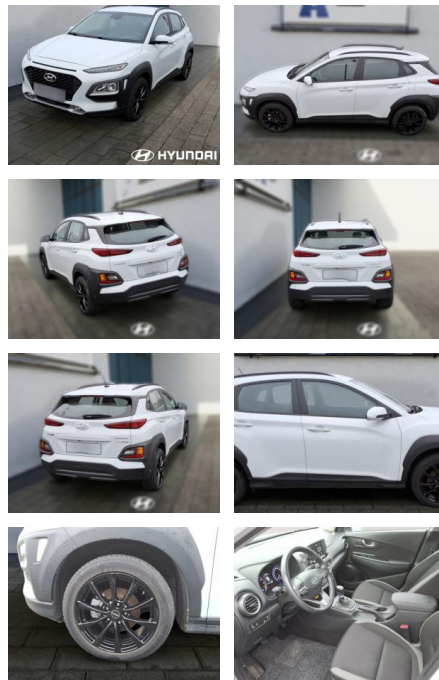

HE03-U495150 Angebotssnr.:

Erstzulassung:	Kilometer:	Farbe:	Leistung:	Kraftstoffart:
01.08.2020	42.987	Diverse	88 kW / 120 PS	Benzin

PREIS
17.630 €

FINANZIERUNGSBEISPIEL
Laufzeit: 72 Monate Anzahlung: 30 %
Basis-Finanzierung:* Mtl. Rate:
Zielraten-Finanzierung:** **113 €**