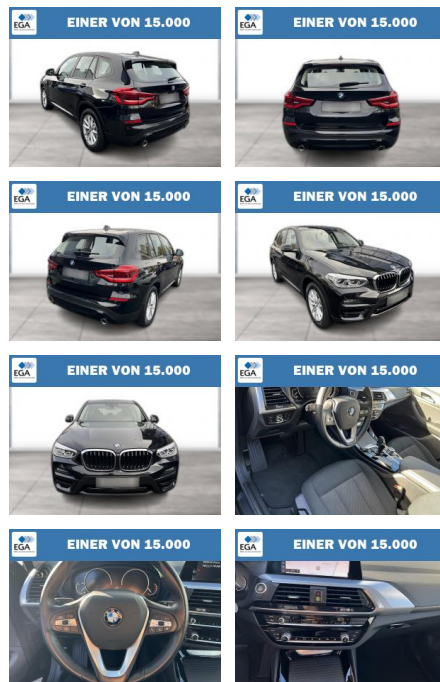

Ihr Ansprechpartner

Herr Karl Christian John
E-Mail: john@autohaus-john.de
Telefon: 04182 6375

Karl John e. K. Inh. Karl Christian John
Bremer Straße 32 - 21255 Tostedt - Tel.: 04182 / 6375

BMW X3 xDrive20d Advantage AHK Navi LED SHZ

WG08-225543 Angebotsnr.:

Erstzulassung:	Kilometer:	Farbe:	Leistung:	Kraftstoffart:
01.09.2021	64.268	Schwarz	140 kW / 190 PS	Diesel

PREIS	FINANZIERUNGSBEISPIEL
37.440 €	Laufzeit: 72 Monate Anzahlung: 30 % Basis-Finanzierung:* Mtl. Rate: Zielraten-Finanzierung:** 241 €