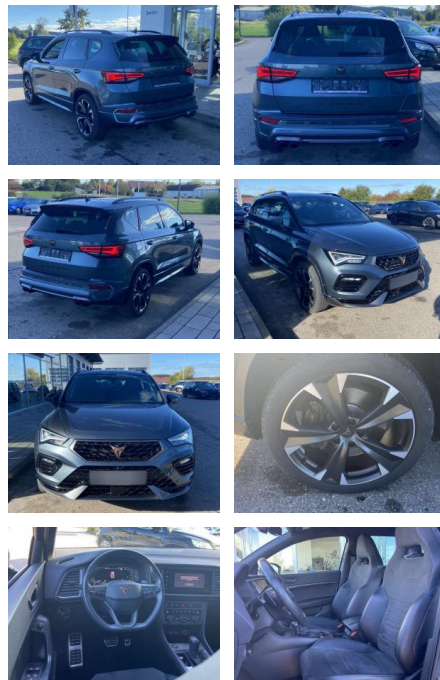

Ihr Ansprechpartner

Herr Alwin René John
E-Mail: alwin.john@autohaus-john.de
Telefon: 04182 6375

Karl John e. K. Inh. Karl Christian John
Bremer Straße 32 - 21255 Tostedt - Tel.: 04182 / 6375

Cupra Ateca 2.0 TSI DSG 4-DRIVE PAKET-XL

SS00-563641 **Angebotsnr.:**

Erstzulassung:	Kilometer:	Farbe:	Leistung:	Kraftstoffart:
01.07.2021	32.043		221 kW / 300 PS	Benzin

PREIS
35.780 €

FINANZIERUNGSBEISPIEL

Laufzeit: 72 Monate Anzahlung: 30 %
Basis-Finanzierung:* Mtl. Rate:
Zielraten-Finanzierung:** **230 €**