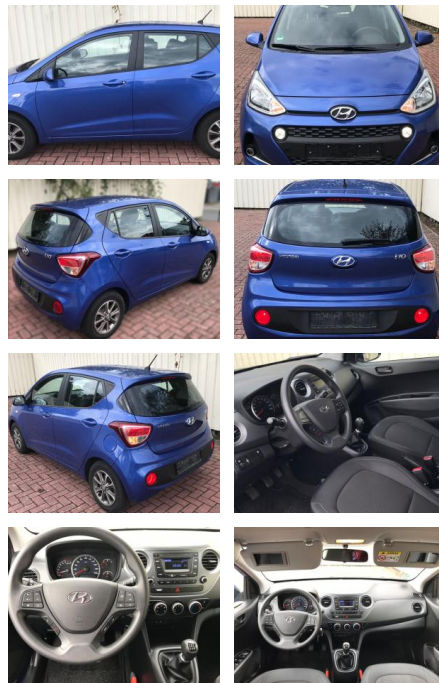

## Hyundai i10 Style\*FSE-Bth\*Tempo\*Klima\*LED\*ALU\*

AP19-83884 **Angebotsnr.:**

Erstzulassung:	Kilometer:	Farbe:	Leistung:	Kraftstoffart:	Verbr. komb.	CO2-Emission	CO2-Klasse (WLTP)
25.02.2020	32.507	Diverse	49 kW / 67 PS	Benzin	4,7 l/100km	111 g/km	

**PREIS**  
**12.310 €**