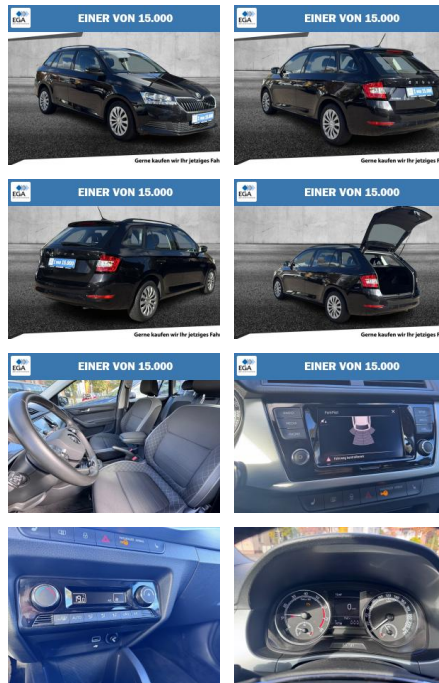

Ihr Ansprechpartner

Herr Karl Christian John
 E-Mail: john@autohaus-john.de
 Telefon: 04182 6375

Karl John e. K. Inh. Karl Christian John
 Bremer Straße 32 - 21255 Tostedt - Tel.: 04182 / 6375

Skoda Fabia Combi 1.0 TSI Navi, Business Paket

AH01-Z026908Angebotsnr.:

Erstzulassung: 22.06.2022
Kilometer: 25.560
Farbe: Schwarz
Leistung: 70 kW / 95 PS
Kraftstoffart: Benzin

PREIS
19.630 €

FINANZIERUNGSBEISPIEL
 Laufzeit: 72 Monate Anzahlung: 30 %
 Basis-Finanzierung:* Mtl. Rate:
 Zielraten-Finanzierung:** **126 €**