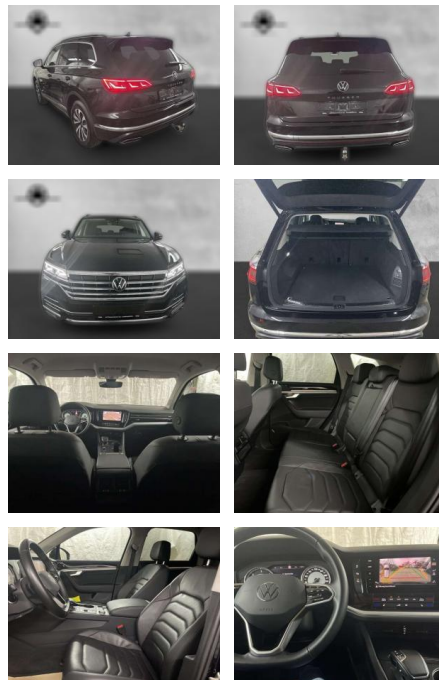

AP38-3829610 Angebotsnr.:

Erstzulassung:	Kilometer:	Farbe:	Leistung:	Kraftstoffart:	Verbr. komb.	CO2-Emission	CO2-Klasse (WLTP)
01.06.2021	118.500	Schwarz	170 kW / 231 PS	Benzin	8,0 l/100km	209 g/km	G

PREIS
41.780 €