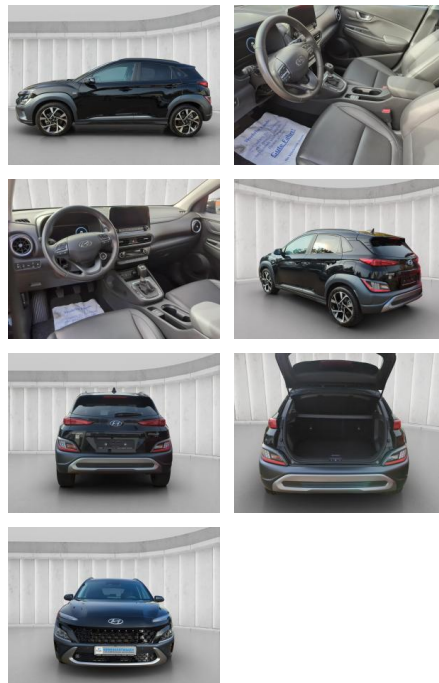

Ihr Ansprechpartner

Herr Karl Christian John
E-Mail: john@autohaus-john.de
Telefon: 04182 6375

Karl John e. K. Inh. Karl Christian John
Bremer Straße 32 - 21255 Tostedt - Tel.: 04182 / 6375

Hyundai Kona Prime 1.0 T-GDI 48V Leder*Navi*LED

AM12-49451 **Angebotsnr.:**