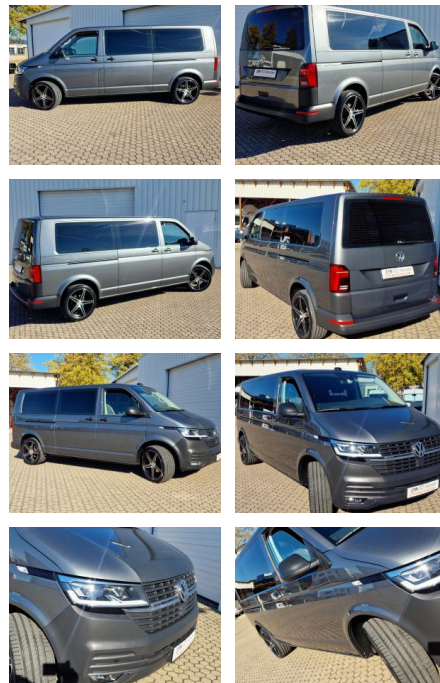

Ihr Ansprechpartner

Herr Karl Christian John
E-Mail: john@autohaus-john.de
Telefon: 04182 6375

Karl John e. K. Inh. Karl Christian John
Bremer Straße 32 - 21255 Tostedt - Tel.: 04182 / 6375

Volkswagen T6 Kombi T6.1 ACC*4-M*lang*20 Zoll*N...

KK00-37-29469Angebotsnr.:

Erstzulassung: 09.08.2021
Kilometer: 92.590
Farbe: Grau
Leistung: 110 kW / 150 PS
Kraftstoffart: Diesel

PREIS
42.570 €

FINANZIERUNGSBEISPIEL
Laufzeit: 72 Monate Anzahlung: 30 %
Basis-Finanzierung:* Mtl. Rate:
Zielraten-Finanzierung:** **274 €**