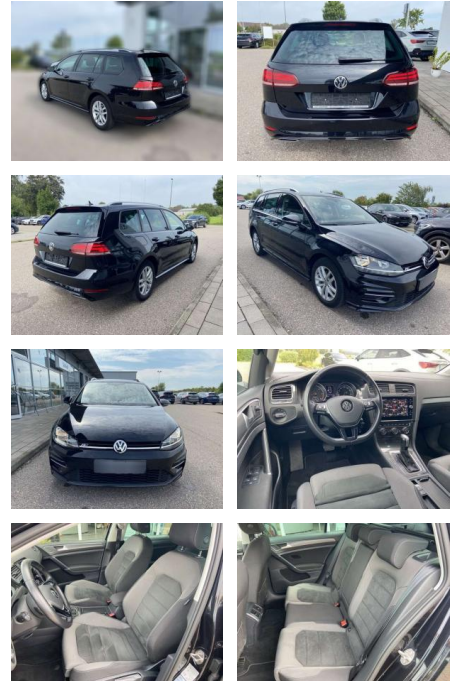

Ihr Ansprechpartner

Herr Karl Christian John
E-Mail: john@autohaus-john.de
Telefon: 04182 6375

Karl John e. K. Inh. Karl Christian John
Bremer Straße 32 - 21255 Tostedt - Tel.: 04182 / 6375

Volkswagen Golf Variant 2.0 TDI DSG R-Line NAVI

SS00-553641GAngebotsnr.:

Erstzulassung:	Kilometer:	Farbe:	Leistung:	Kraftstoffart:
01.03.2020	47.019		110 kW / 150 PS	Benzin

PREIS
23.420 €

FINANZIERUNGSBEISPIEL
Laufzeit: 72 Monate Anzahlung: 30 %
Basis-Finanzierung:* Mtl. Rate:
Zielraten-Finanzierung:** **151 €**