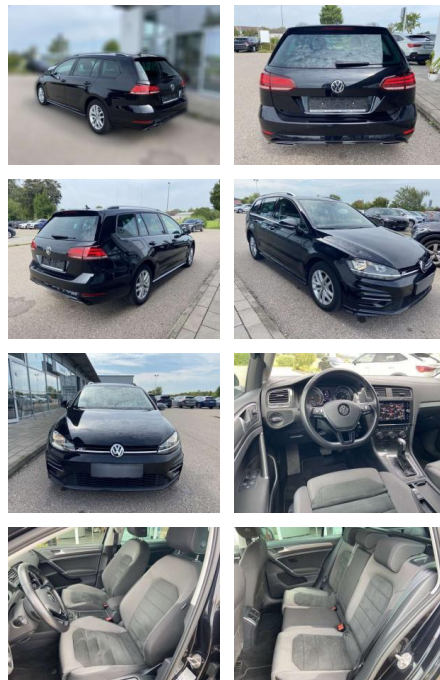

SS00-553641GAngebotsnr.:

Erstzulassung:	Kilometer:	Farbe:	Leistung:	Kraftstoffart:
01.03.2020	47.019		110 kW / 150 PS	Benzin

PREIS
24.450 €

FINANZIERUNGSBEISPIEL
Laufzeit: 72 Monate Anzahlung: 30 %
Basis-Finanzierung:** Mtl. Rate:
Zielraten-Finanzierung:** **157 €**