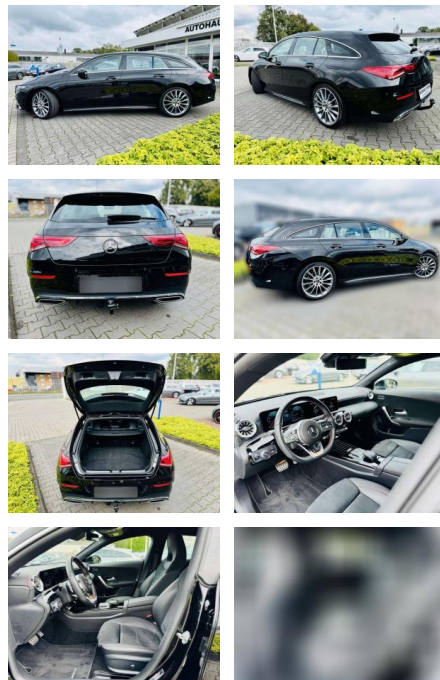

AB97-A 5250 **Angebotsnr.:**

Erstzulassung:	Kilometer:	Farbe:	Leistung:	Kraftstoffart:
01.07.2021	30.310	Schwarz	120 kW / 163 PS	Benzin

PREIS
35.180 €

FINANZIERUNGSBEISPIEL

Laufzeit: 72 Monate Anzahlung: 30 %
Basis-Finanzierung:* Mtl. Rate:
Zielraten-Finanzierung:** **226 €**