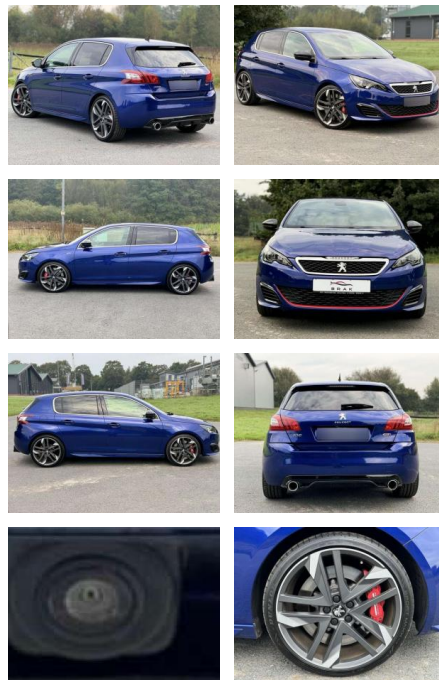

KB06-20110 **Angebotsnr.:**

Erstzulassung:	Kilometer:	Farbe:	Leistung:	Kraftstoffart:
01.02.2017	89.996	Blau	200 kW / 272 PS	Benzin

PREIS
18.990 €

FINANZIERUNGSBEISPIEL
Laufzeit: 72 Monate Anzahlung: 30 %
Basis-Finanzierung:* Mtl. Rate:
Zielraten-Finanzierung:** **122 €**