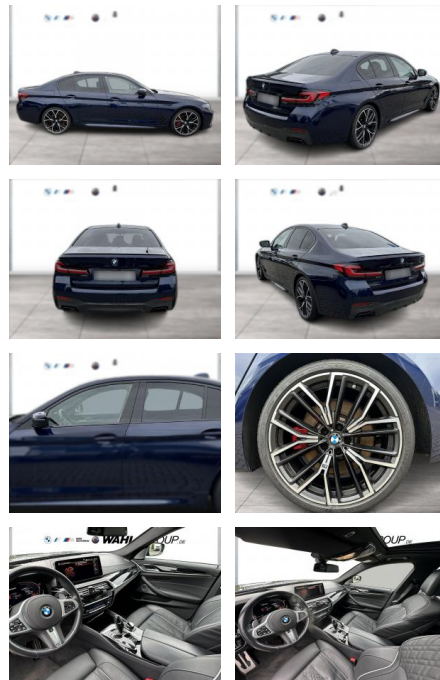

WG04-225646 Angebotsnr.:

Erstzulassung:	Kilometer:	Farbe:	Leistung:	Kraftstoffart:
01.09.2021	66.000	Blau	390 kW / 530 PS	Benzin

PREIS
66.280 €

FINANZIERUNGSBEISPIEL

Laufzeit: 72 Monate Anzahlung: 30 %
Basis-Finanzierung:* Mtl. Rate:
Zielraten-Finanzierung:** **427 €**