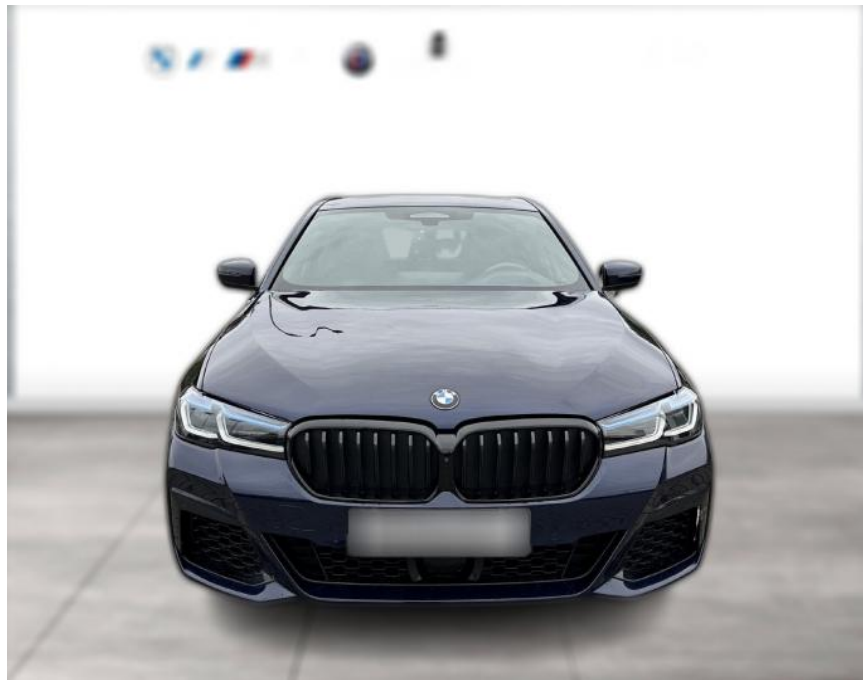

WG04-225646 Angebotsnr.:

Erstzulassung:	Kilometer:	Farbe:	Leistung:	Kraftstoffart:
01.09.2021	66.000	Blau	390 kW / 530 PS	Benzin

PREIS
66.280 €

FINANZIERUNGSBEISPIEL

Laufzeit: 72 Monate Anzahlung: 30 %
Basis-Finanzierung:* Mtl. Rate:
Zielraten-Finanzierung:** **427 €**