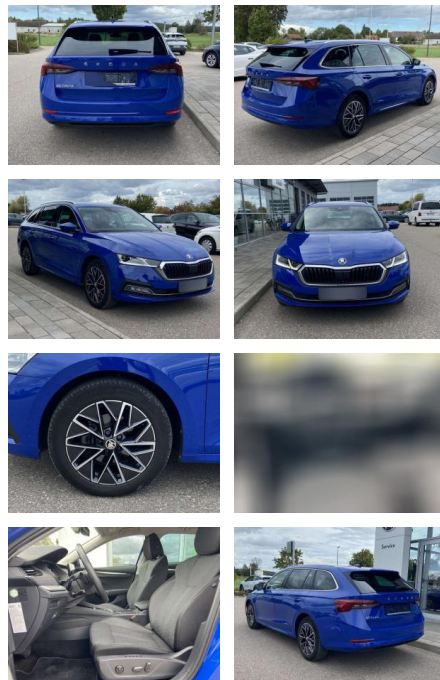

Ihr Ansprechpartner

Herr Alwin René John
 E-Mail: alwin.john@autohaus-john.de
 Telefon: 04182 6375

Karl John e. K. Inh. Karl Christian John
 Bremer Straße 32 - 21255 Tostedt - Tel.: 04182 / 6375

Skoda Octavia Combi 2.0 TDI DSG Style 17"

SS00-171562 **Angebotsnr.:**

Erstzulassung:	Kilometer:	Farbe:	Leistung:	Kraftstoffart:
01.06.2021	29.581		85 kW / 116 PS	Benzin

PREIS	FINANZIERUNGSBEISPIEL	
26.310 €	Laufzeit: 72 Monate Anzahlung: 30 % Basis-Finanzierung:* Mtl. Rate: Zielraten-Finanzierung:** 169 €	* Basisfinanzierung: Anzahlung: 7.893 Euro, Laufzeit: 72 Monate, Nettodarlehen: 18.417 Euro, Gesamtbetrag: 29.620 Euro, Zinssätze: 5.83% Sollz. (gebunden), 5.99% eff. ** Zielratenfinanzierung: Anzahlung: 7.893 Euro, Laufzeit: 72 Monate, Nettodarlehen: 18.417 Euro, Zielrate: 13.155 Euro, Gesamtbetrag: 31.038 Euro, Zinssätze: 5.83% Sollz. (gebunden), 5.99% eff., Vermittlung für: Santander Consumer Bank Repräsentatives Beispiel gem. § 17 Abs. 4 PAngV. Diese Finanzierungsangebote sind Beispiele. Gerne ermitteln wir für Sie Ihr individuelles Angebot.