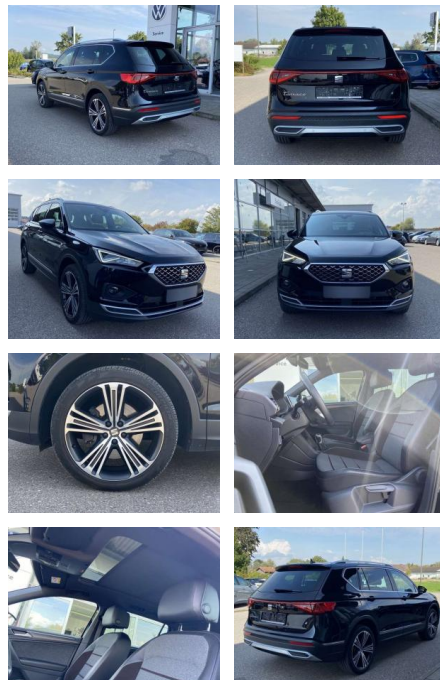

## Seat Tarraco 2.0 TSI DSG 4-DRIVE Xcellence

SS00-016118 Angebotsnr.:

Erstzulassung:	Kilometer:	Farbe:	Leistung:	Kraftstoffart:
01.07.2021	34.257		140 kW / 190 PS	Benzin

**PREIS**  
**39.900 €**