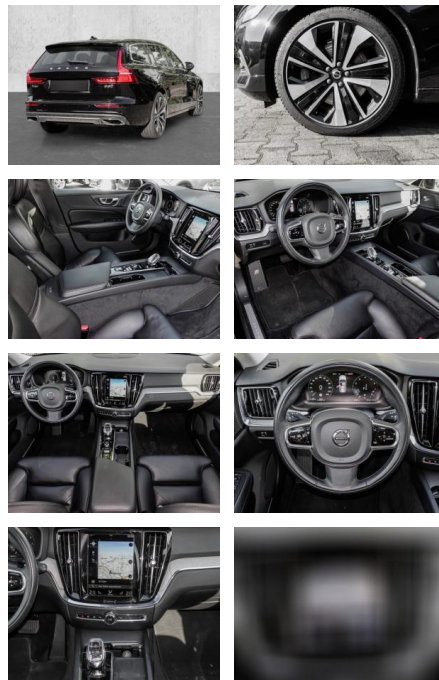

Ihr Ansprechpartner

Herr Karl Christian John
E-Mail: john@autohaus-john.de
Telefon: 04182 6375

Karl John e. K. Inh. Karl Christian John
Bremer Straße 32 - 21255 Tostedt - Tel.: 04182 / 6375

Volvo V60 Kombi Inscription AWD B5 Benzin

MA05-4187-24 Angebotsnr.:

Erstzulassung:	Kilometer:	Farbe:	Leistung:	Kraftstoffart:
01.11.2020	46.578	Schwarz	184 kW / 250 PS	Benzin

PREIS
34.040 €

FINANZIERUNGSBEISPIEL

Laufzeit: 72 Monate   Anzahlung: 30 %
Basis-Finanzierung:*   Mtl. Rate:
Zielraten-Finanzierung:** **219 €**

* Basisfinanzierung: Anzahlung: 10.212 Euro, Laufzeit: 72 Monate, Nettodarlehen: 23.828 Euro, Gesamtbetrag: 38.322 Euro, Zinssätze: 5.83% Sollz. (gebunden), 5.99% eff.
** Zielratenfinanzierung: Anzahlung: 10.212 Euro, Laufzeit: 72 Monate, Nettodarlehen: 23.828 Euro, Zielrate: 17.020 Euro, Gesamtbetrag: 40.157 Euro, Zinssätze: 5.83% Sollz. (gebunden), 5.99% eff.,

Vermittlung für: Santander Konsumer Bank
Repräsentatives Beispiel gem. § 17 Abs. 4 PAngV. Diese Finanzierungsangebote sind Beispiele. Gerne ermitteln wir für Sie Ihr individuelles Angebot.

Ausstattung

Sicherheit

- PDC Park Distance Control hinten
- Anti-Blockiersystem ABS
- Antischlupfregelung ASC+T
- elektronische Stabilitätskontrolle (ESP / DSP)
- Servolenkung
- Regensensor
- Wegfahrsperre
- Kindersitzbefestigung
- Allrad
- PDC Park Distance Control vorne
- **ABS**
- Airbag
- Beifahrer-Airbag
- Wegfahrsperre
- Seitenairbags
- ESP
- Reifendruckkontrolle
- Traktionskontrolle
- Kopfairbag

- Knieairbag
- Kindersitzbefestigung
- Anhängerstabilisierung
- Pannenset
- **Entertainment: Navigationssystem**
- Soundsystem
- Radio
- Telefonvorbereitung
- USB-Anschluss
- MP3
- Harman-Kardon
- Bluetooth
- Freisprecheinrichtung
- Apple CarPlay
- Android Auto
- DAB
- Induktionsladen für Smartphones

Multimedia

- Radio

- el. Sitzverstellung
- Navigation mit Bildschirm
- MP3 Anschluss
- Bluetooth

Komfort

- Zentralverriegelung
- Bordcomputer
- **Servolenkung**
- Zentralverriegelung
- Elektrischer Fensterheber
- Lederausstattung
- Sitzheizung
- Elektrische Aussenspiegel
- Teilbare Rucksitzlehne
- Tempomat
- Standheizung
- Multifunktionslenkrad
- Keyless Go Startfunktion
- Elektrische Sitze
- Innenspiegel autom. abblendbar

STÄNDIG ÜBER 15.000 FAHRZEUGE IM BESTAND!