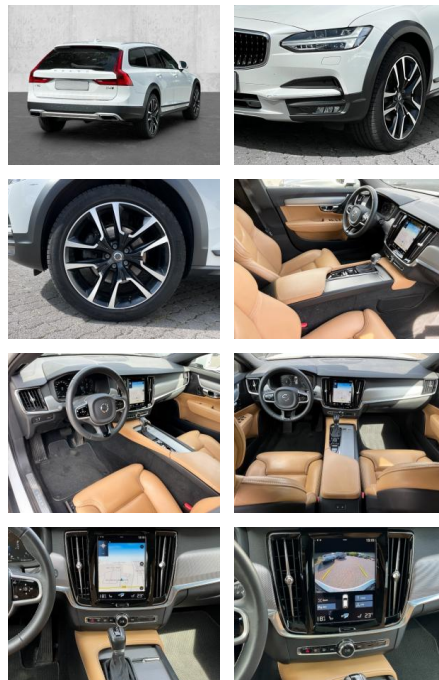

Ihr Ansprechpartner

Herr Karl Christian John
E-Mail: john@autohaus-john.de
Telefon: 04182 6375

Karl John e. K. Inh. Karl Christian John
Bremer Straße 32 - 21255 Tostedt - Tel.: 04182 / 6375

Volvo V90 Cross Country Cross Country Pro AWD

MA05-4090-24tAngebotsnr.:

Erstzulassung:	Kilometer:	Farbe:	Leistung:	Kraftstoffart:
01.02.2021	49.046	Weiß	140 kW / 190 PS	Diesel

PREIS
40.740 €

FINANZIERUNGSBEISPIEL

Laufzeit: 72 Monate   Anzahlung: 30 %
Basis-Finanzierung:*   Mtl. Rate:
Zielraten-Finanzierung:** **262 €**

* Basisfinanzierung: Anzahlung: 12.222 Euro, Laufzeit: 72 Monate, Nettodarlehen: 28.518 Euro, Gesamtbetrag: 45.865 Euro, Zinssätze: 5.83% Sollz. (gebunden), 5.99% eff.
** Zielratenfinanzierung: Anzahlung: 12.222 Euro, Laufzeit: 72 Monate, Nettodarlehen: 28.518 Euro, Zielrate: 20.370 Euro, Gesamtbetrag: 48.061 Euro, Zinssätze: 5.83% Sollz. (gebunden), 5.99% eff.,

Vermittlung für: Santander Konsumer Bank
Repräsentatives Beispiel gem. § 17 Abs. 4 PAngV. Diese Finanzierungsangebote sind Beispiele. Gerne ermitteln wir für Sie Ihr individuelles Angebot.

Ausstattung

Sicherheit

- PDC Park Distance Control hinten
- Anti-Blockiersystem ABS
- Antischlupfregelung ASC+T
- elektronische Stabilitätskontrolle (ESP / DSP)
- Servolenkung
- Regensensor
- Wegfahrsperre
- Kindersitzbefestigung
- Allrad
- **ABS**
- Airbag
- Beifahrer-Airbag
- Wegfahrsperre
- Seitenairbags
- ESP
- Reifendruckkontrolle
- Traktionskontrolle
- Kopfairbag
- Knieairbag

- Kindersitzbefestigung
- Pannentkit
- Notrad
- **Entertainment: Navigationssystem**
- Soundsystem
- Radio
- Telefonvorbereitung
- AUX-In
- USB-Anschluss
- MP3
- Bluetooth
- Freisprecheinrichtung
- Apple CarPlay
- Android Auto
- DAB
- •

Multimedia

- Radio
- el. Sitzverstellung
- Navigation mit Bildschirm

- MP3 Anschluss
- Bluetooth

Komfort

- Zentralverriegelung
- Bordcomputer
- **Klimaautomatik**
- Servolenkung
- Zentralverriegelung
- Elektrischer Fensterheber
- Lederausstattung
- Sitzheizung
- Elektrische Aussenspiegel
- Teilbare Ruecksitzlehne
- Tempomat
- Park Distance Control
- Standheizung
- Multifunktionslenkrad
- Keyless Go Startfunktion
- Elektrische Sitze
- Innenspiegel autom. abblendbar

STÄNDIG ÜBER 15.000 FAHRZEUGE IM BESTAND!