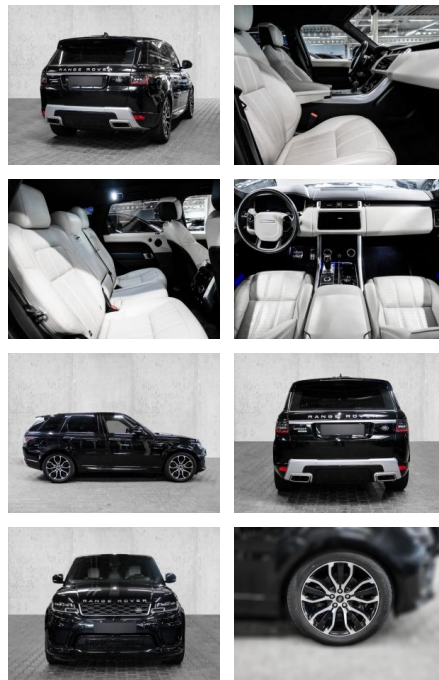

MA05-1218-23 Angebotsnr.:

Erstzulassung:	Kilometer:	Farbe:	Leistung:	Kraftstoffart:
01.02.2019	105.000	Schwarz	225 kW / 306 PS	Diesel

PREIS
49.450 €

FINANZIERUNGSBEISPIEL

Laufzeit: 72 Monate Anzahlung: 30 %
Basis-Finanzierung:* Mtl. Rate:
Zielraten-Finanzierung:** **318 €**