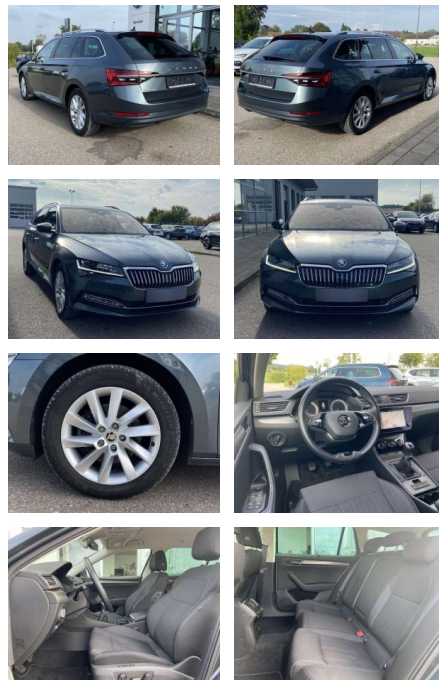

Ihr Ansprechpartner

Herr Karl Christian John
E-Mail: john@autohaus-john.de
Telefon: 04182 6375

Karl John e. K. Inh. Karl Christian John
Bremer Straße 32 - 21255 Tostedt - Tel.: 04182 / 6375

Skoda Superb Combi 2.0 TDI Style NAVI

SS00-012150 **Angebotsnr.:**

Erstzulassung:	Kilometer:	Farbe:	Leistung:	Kraftstoffart:
01.09.2020	45.978		110 kW / 150 PS	Benzin

PREIS
27.540 €

FINANZIERUNGSBEISPIEL

Laufzeit: 72 Monate Anzahlung: 30 %
Basis-Finanzierung:* Mtl. Rate:
Zielraten-Finanzierung:** **177 €**