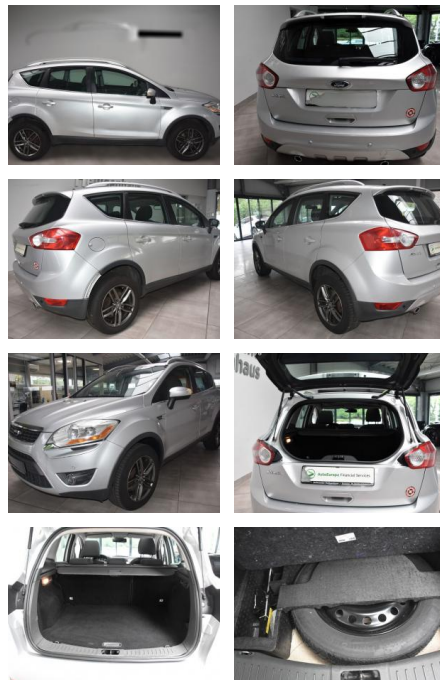

## Ford Kuga Trend Tempomat Panorama Sitzheiz

AH78-3685    **Angebotsnr.:**

Erstzulassung:	Kilometer:	Farbe:	Leistung:	Kraftstoffart:	Verbr. komb.	CO2-Emission	CO2-Klasse (WLTP)
24.06.2011	174.865	Diverse	120 kW / 163 PS	Diesel	6,0 l/100km	159 g/km	