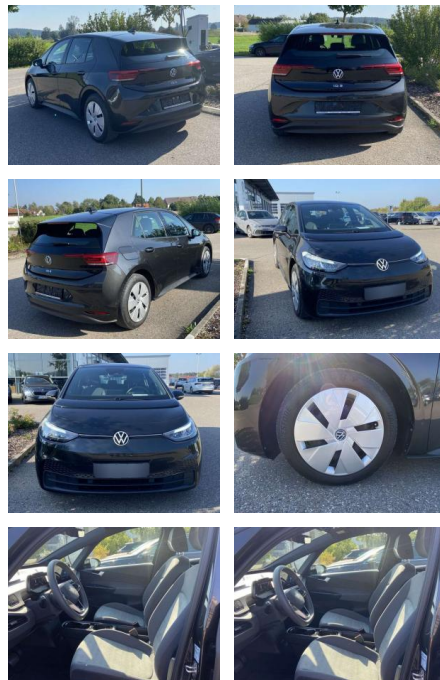

## Volkswagen ID.3 NAVI+LED+CCS+APP-CONNECT+PDC+DAB

SS00-004048 Angebotsnr.:

Erstzulassung:	Kilometer:	Farbe:	Leistung:	Kraftstoffart:
01.08.2021	29.443		110 kW / 150 PS	Benzin

PREIS	FINANZIERUNGSBEISPIEL	
<b>20.230 €</b>	Laufzeit: 72 Monate	Anzahlung: 30 %
	Basis-Finanzierung:**	Mtl. Rate:
	Zielraten-Finanzierung:**	<b>130 €</b>