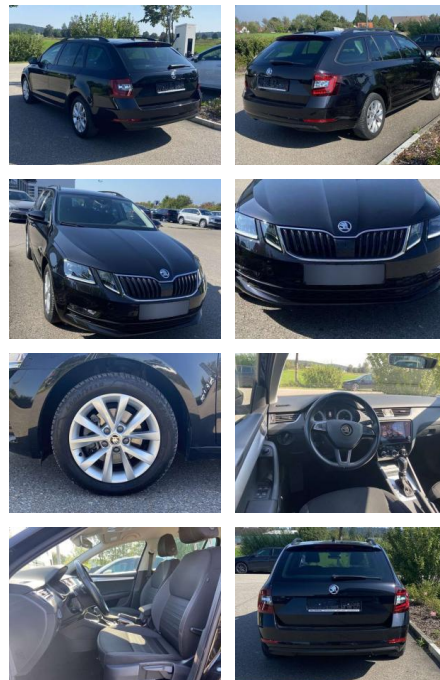

Ihr Ansprechpartner

Herr Karl Christian John
E-Mail: john@autohaus-john.de
Telefon: 04182 6375

Karl John e. K. Inh. Karl Christian John
Bremer Straße 32 - 21255 Tostedt - Tel.: 04182 / 6375

Skoda Octavia Combi 2.0 TDI DSG Tour NAVI+AHK

SS00-073168AAngebotsnr.:

Erstzulassung:	Kilometer:	Farbe:	Leistung:	Kraftstoffart:
01.03.2020	46.220		110 kW / 150 PS	Benzin

PREIS
24.760 €

FINANZIERUNGSBEISPIEL
Laufzeit: 72 Monate   Anzahlung: 30 %
Basis-Finanzierung:*   Mtl. Rate:
Zielraten-Finanzierung:** **159 €**

* Basisfinanzierung: Anzahlung: 7.428 Euro, Laufzeit: 72 Monate, Nettodarlehen: 17.332 Euro, Gesamtbetrag: 27.875 Euro, Zinssätze: 5.83% Sollz. (gebunden), 5.99% eff.
** Zielratenfinanzierung: Anzahlung: 7.428 Euro, Laufzeit: 72 Monate, Nettodarlehen: 17.332 Euro, Zielrate: 12.380 Euro, Gesamtbetrag: 29.209 Euro, Zinssätze: 5.83% Sollz. (gebunden), 5.99% eff.,
Vermittlung für: Santander Consumer Bank
Repräsentatives Beispiel gem. § 17 Abs. 4 PAngV. Diese Finanzierungsangebote sind Beispiele. Gerne ermitteln wir für Sie Ihr individuelles Angebot.

Ausstattung

Sicherheit

- Anti-Blockiersystem ABS

Multimedia

- Radio

Interieur

- Sitzheizung vorne Mittelarmlehne vorne
  Innenspiegel automatisch abblendbar
  Lendenwirbelstützen vorne Climatronic
  Beifahrersitz umklappbar Vordersitze
  höhenverstellbar Kindersitzverankerung
  für Kindersitzsystem ISOFIX Variables
  Ladebodenkonzept Rücksitzbanklehne
  geteilt umlegbar mit Mittelarmlehne
  Netztrennwand klimatisiertes
  Handschuhfach
  Multifunktions-Sportlederlenkrad mit
  Schaltwippen 2 Leseleuchten vorn und 2
  hinten

Exterieur

- beheizbare Scheibenwaschdüsen vorne
  Dachreling Einparkhilfe hinten
  elektrische Heckklappe abgedunkelte
  Scheiben hinten Leichtmetallräder 16"
  Außenspiegel automatisch abblendbar +
  elektrisch anklapp-/einstell-/beheizbar
  Anhängerkupplung abnehmbar Licht- und
  Sicht: LED-Scheinwerfer Tagfahrlicht
  Fernlichtassistent Licht- und
  Regensensor Scheinwerferreinigungsanlage
  Nebelscheinwerfer mit Abbiegelicht
  Kurvenfahrlicht LED-Heckleuchten
  Technik: Seitenairbags vorne
  Sprachsteuerung Scheckheftgepflegt ESP
- ASR und Traktionskontrolle Servotronic
  Berganfahrassistent 4 x elektrische
  Fensterheber el. Differenzialsperre
  (XDS) Verkehrszeichenerkennung
  Reifendruckkontrolle
  Multifunktionsanzeige Colour

- Samstags bis 16:00 Uhr geöffnet. Gerne
  beraten wir Sie über günstige
  Finanzierungsmodelle und nehmen Ihr
  derzeitiges Fahrzeug in Zahlung.
  www.auto-schuechl.de/finanzierung
  Irrtümer
- Änderungen oder Zwischenverkauf
  vorbehalten. www.auto-schuechl.de

Weiteres

- Diesel
- Pakete: 7-Gang-DSG-Automatikgetriebe
  Businesspaket Amundsen

STÄNDIG ÜBER 15.000 FAHRZEUGE IM BESTAND!