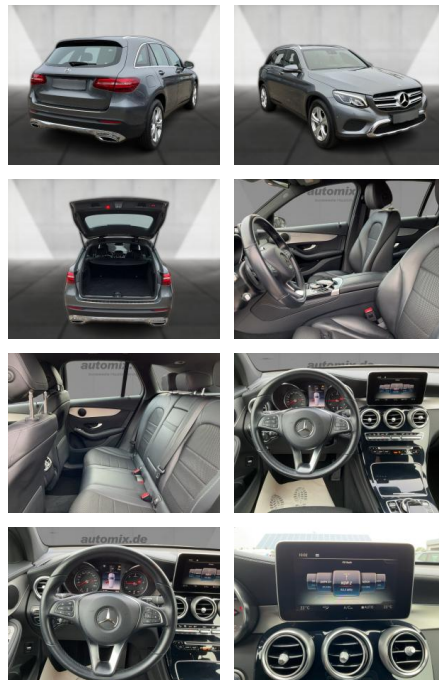

Ihr Ansprechpartner

Herr Alwin René John
E-Mail: alwin.john@autohaus-john.de
Telefon: 04182 6375

Karl John e. K. Inh. Karl Christian John
Bremer Straße 32 - 21255 Tostedt - Tel.: 04182 / 6375

Mercedes-Benz GLC 220 d 4M EXCLUSIVE

WA00-30599 **Angebotsnr.:**

Erstzulassung:	Kilometer:	Farbe:	Leistung:	Kraftstoffart:
01.10.2018	64.130	Grau	125 kW / 170 PS	Diesel

PREIS 35.050 €	FINANZIERUNGSBEISPIEL		* Basisfinanzierung: Anzahlung: 10.515 Euro, Laufzeit: 72 Monate, Nettodarlehen: 24.535 Euro, Gesamtbetrag: 39.459 Euro, Zinssätze: 5.83% Sollz. (gebunden), 5.99% eff. ** Zielratenfinanzierung: Anzahlung: 10.515 Euro, Laufzeit: 72 Monate, Nettodarlehen: 24.535 Euro, Zielrate: 17.525 Euro, Gesamtbetrag: 41.348 Euro, Zinssätze: 5.83% Sollz. (gebunden), 5.99% eff., Vermittlung für: Santander Konsumer Bank Repräsentatives Beispiel gem. § 17 Abs. 4 PAngV. Diese Finanzierungsangebote sind Beispiele. Gerne ermitteln wir für Sie Ihr individuelles Angebot.
	Laufzeit: 72 Monate	Anzahlung: 30 %	
	Basis-Finanzierung:*	Mtl. Rate:	
	Zielraten-Finanzierung:**	226 €	

Ausstattung

Sicherheit

- PDC Park Distance Control hinten
- Anti-Blockiersystem ABS
- Antischlupfregelung ASC+T
- elektronische Stabilitätskontrolle (ESP / DSP)
- Servolenkung
- Regensensor
- Wegfahrsperre
- Kindersitzbefestigung
- Allrad
- PDC Park Distance Control vorne

Multimedia

- Radio
- el. Sitzverstellung
- Navigation mit Bildschirm
- MP3 Anschluss
- Bluetooth

Komfort

- Zentralverriegelung
- Bordcomputer

Interieur

- Multifunktionslenkrad
- Sportsitze
- el. Fensterheber
- Sitzheizung

Exterieur

- Leichtmetallfelgen
- metallic
- Nebelscheinwerfer
- Dachreling

Umwelt

- Partikelfilter

Weiteres

- Sportfahrwerk

- Diesel
- Lichtsensor
- elektrische Aussenspiegel
- Start Stop Automatik
- Nichtraucher