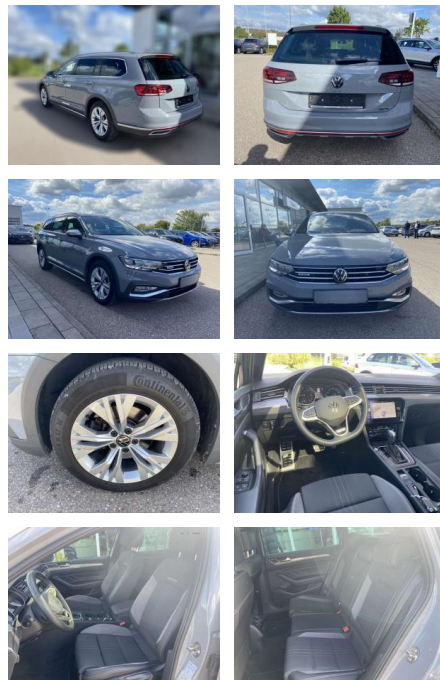

SS00-032196AAngebotsnr.:

| Erstzulassung: | Kilometer: | Farbe: | Leistung: | Kraftstoffart: |
|----------------|------------|--------|-----------------|----------------|
| 01.01.2022 | 38.043 | | 147 kW / 200 PS | Benzin |