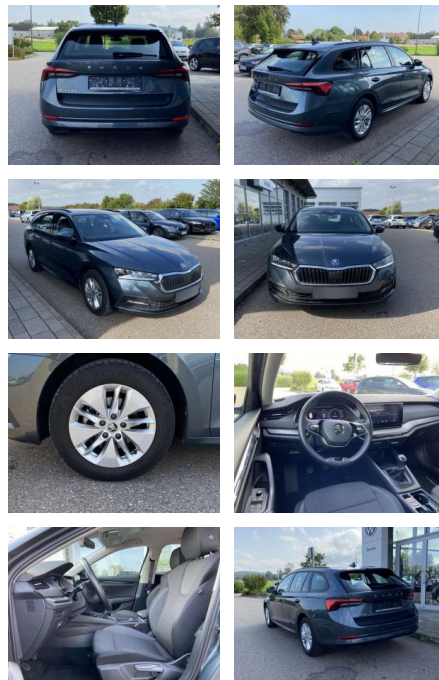

Ihr Ansprechpartner

Herr Karl Christian John
E-Mail: john@autohaus-john.de
Telefon: 04182 6375

Karl John e. K. Inh. Karl Christian John
Bremer Straße 32 - 21255 Tostedt - Tel.: 04182 / 6375

Skoda Octavia Combi 2.0 TDI AHK+NAVI-COLUMBUS

SS00-186230 **Angebotsnr.:**

Erstzulassung:	Kilometer:	Farbe:	Leistung:	Kraftstoffart:
01.07.2021	49.667		85 kW / 116 PS	Benzin

PREIS
23.420 €

FINANZIERUNGSBEISPIEL
Laufzeit: 72 Monate Anzahlung: 30 %
Basis-Finanzierung:* Mtl. Rate:
Zielraten-Finanzierung:** **151 €**