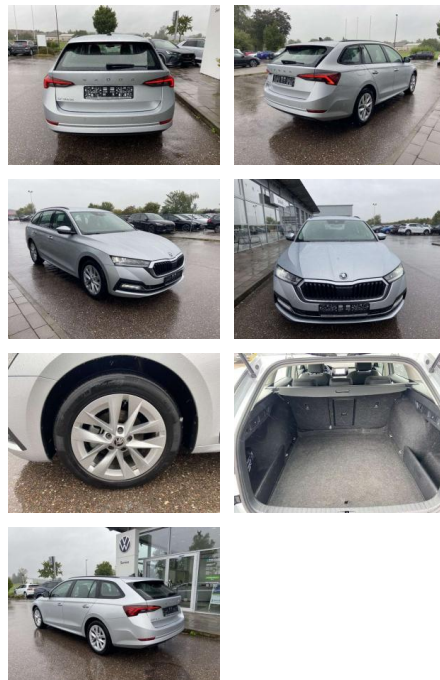

Ihr Ansprechpartner

Herr Alwin René John
E-Mail: alwin.john@autohaus-john.de
Telefon: 04182 6375

Karl John e. K. Inh. Karl Christian John
Bremer Straße 32 - 21255 Tostedt - Tel.: 04182 / 6375

Skoda Octavia Combi 2.0 TDI Style AHK

SS00-107887AAngebotsnr.:

Erstzulassung:	Kilometer:	Farbe:	Leistung:	Kraftstoffart:
01.01.2021	56.564		85 kW / 116 PS	Benzin

PREIS
23.320 €

FINANZIERUNGSBEISPIEL
Laufzeit: 72 Monate Anzahlung: 30 %
Basis-Finanzierung:* Mtl. Rate:
Zielraten-Finanzierung:** **150 €**