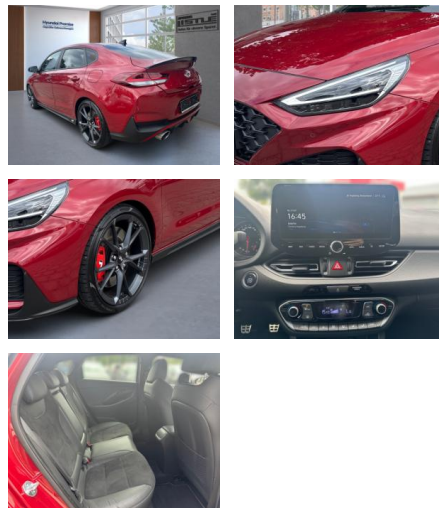

AL33-011465L Angebotsnr.:

Erstzulassung:	Kilometer:	Farbe:	Leistung:	Kraftstoffart:
01.05.2023	19.038		206 kW / 280 PS	Benzin

PREIS
33.940 €

FINANZIERUNGSBEISPIEL

Laufzeit: 72 Monate Anzahlung: 30 %
Basis-Finanzierung:* Mtl. Rate:
Zielraten-Finanzierung:** **218 €**

- Sonstiges: Metallic
- Sportausstattung
- Alufelgen
- Gepäckraumabdeckung
- Stossfänger in Wagenfarbe
- Sportpaket
- Sportfahrwerk
- Lenkradheizung
- Fahrerprofilauswahl
- Sommerreifen
- Winterpaket
- Spoiler