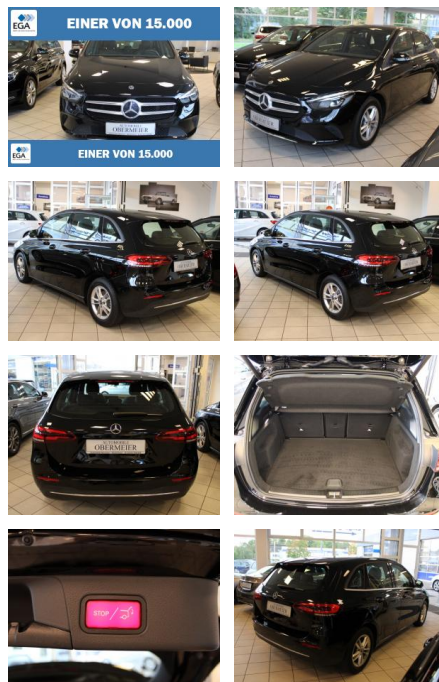

AO15-1 24 G 100 Angebotsnr.:

Erstzulassung:	Kilometer:	Farbe:	Leistung:	Kraftstoffart:
24.06.2019	60.000	Schwarz	120 kW / 163 PS	Benzin

PREIS	FINANZIERUNGSBEISPIEL	
26.440 €	Laufzeit: 72 Monate	Anzahlung: 30 %
	Basis-Finanzierung:**	Mtl. Rate:
	Zielraten-Finanzierung:**	170 €