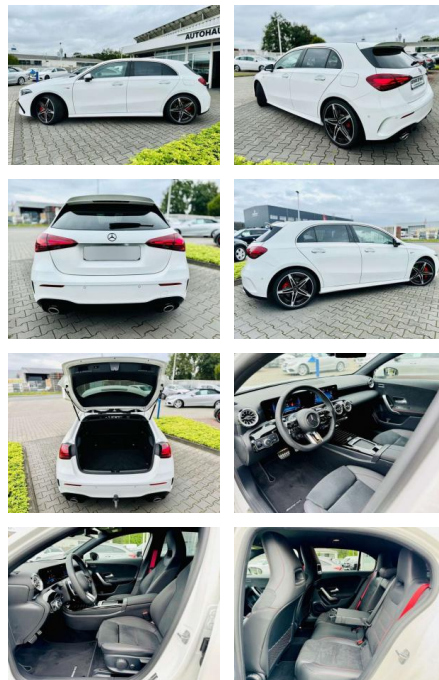

Ihr Ansprechpartner

Herr Karl Christian John
E-Mail: john@autohaus-john.de
Telefon: 04182 6375

Karl John e. K. Inh. Karl Christian John
Bremer Straße 32 - 21255 Tostedt - Tel.: 04182 / 6375

Mercedes-Benz A 35 AMG 4M, Multibeam, 360°,

AB97-E 7558 **Angebotsnr.:**

Erstzulassung:	Kilometer:	Farbe:	Leistung:	Kraftstoffart:	Verbr. komb.	CO2-Emission	CO2-Klasse (WLTP)
01.06.2023	11.735	Weiß	225 kW / 306 PS	Benzin	8,3 l/100km	194 g/km	G

PREIS
49.490 €