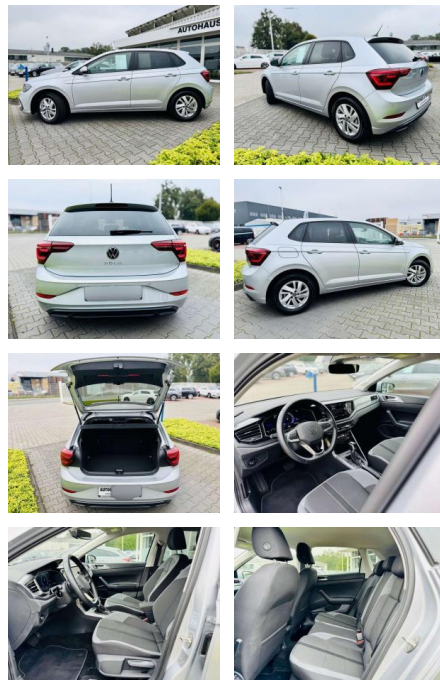

AB97-E 7546 **Angebotsnr.:**

Erstzulassung:	Kilometer:	Farbe:	Leistung:	Kraftstoffart:	Verbr. komb.	CO2-Emission	CO2-Klasse (WLTP)
01.06.2023	13.750	Silber	81 kW / 110 PS	Benzin	5,5 l/100km	126 g/km	D

PREIS
24.280 €