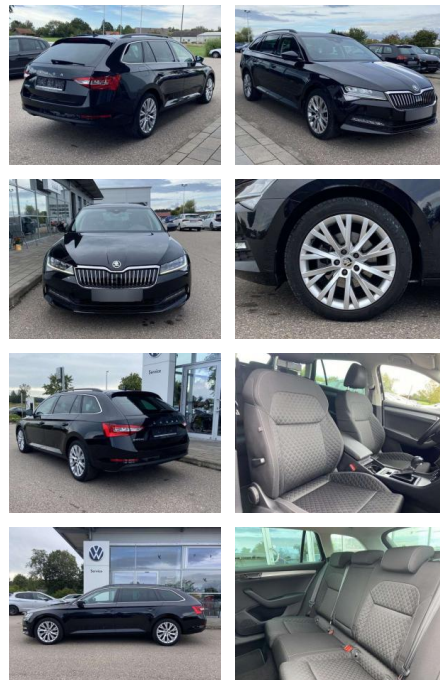

Ihr Ansprechpartner

Herr Alwin René John
E-Mail: alwin.john@autohaus-john.de
Telefon: 04182 6375

Karl John e. K. Inh. Karl Christian John
Bremer Straße 32 - 21255 Tostedt - Tel.: 04182 / 6375

Skoda Superb Combi 2.0 TDI DSG Ambition 18"

SS00-064176 **Angebotsnr.:**

Erstzulassung:	Kilometer:	Farbe:	Leistung:	Kraftstoffart:
01.04.2021	40.623		147 kW / 200 PS	Benzin

PREIS
29.600 €

FINANZIERUNGSBEISPIEL
Laufzeit: 72 Monate Anzahlung: 30 %
Basis-Finanzierung:* Mtl. Rate:
Zielraten-Finanzierung:** **190 €**