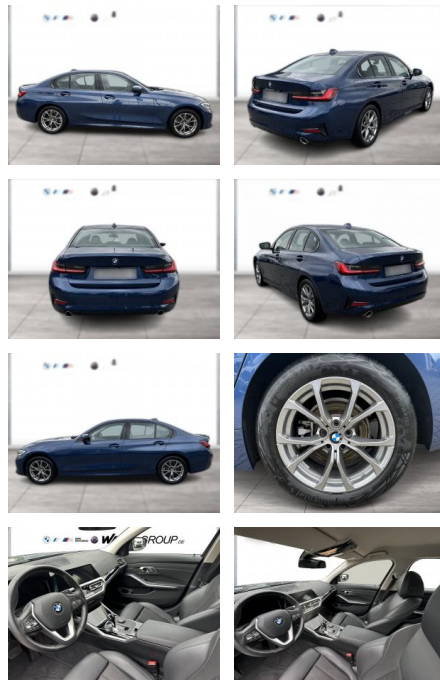

Ihr Ansprechpartner

Herr Alwin René John
E-Mail: alwin.john@autohaus-john.de
Telefon: 04182 6375

Karl John e. K. Inh. Karl Christian John
Bremer Straße 32 - 21255 Tostedt - Tel.: 04182 / 6375

BMW 320d SPORT LINE LC PROF LASER GRA ALARM

WG04-230893 Angebotsnr.:

Erstzulassung:	Kilometer:	Farbe:	Leistung:	Kraftstoffart:
01.09.2021	50.400	Blau	140 kW / 190 PS	Diesel

PREIS	FINANZIERUNGSBEISPIEL	
32.290 €	Laufzeit: 72 Monate Basis-Finanzierung:* Mtl. Rate: Zielraten-Finanzierung:** 208 €	Anzahlung: 30 % * Basisfinanzierung: Anzahlung: 9.687 Euro, Laufzeit: 72 Monate, Nettodarlehen: 22.603 Euro, Gesamtbetrag: 36.352 Euro, Zinssätze: 5.83% Sollz. (gebunden), 5.99% eff. ** Zielratenfinanzierung: Anzahlung: 9.687 Euro, Laufzeit: 72 Monate, Nettodarlehen: 22.603 Euro, Zielrate: 16.145 Euro, Gesamtbetrag: 38.093 Euro, Zinssätze: 5.83% Sollz. (gebunden), 5.99% eff., Vermittlung für: Santander Consumer Bank Repräsentatives Beispiel gem. § 17 Abs. 4 PAngV. Diese Finanzierungsangebote sind Beispiele. Gerne ermitteln wir für Sie Ihr individuelles Angebot.

Ausstattung

Sicherheit

- PDC Park Distance Control hinten
- Anti-Blockiersystem ABS
- Antischlupfregelung ASC+T
- elektronische Stabilitätskontrolle (ESP / DSP)
- Servolenkung
- Regensensor
- Wegfahrsperre
- Kindersitzbefestigung
- PDC Park Distance Control vorne

Multimedia

- Radio
- el. Sitzverstellung
- Navigation mit Bildschirm
- MP3 Anschluss
- Bluetooth

Komfort

- Zentralverriegelung

- Bordcomputer

Interieur

- Multifunktionslenkrad
- Sportsitze
- el. Fensterheber
- Sitzheizung

Exterieur

- Leichtmetallfelgen
- metallic
- Nebelscheinwerfer

Umwelt

- Partikelfilter

Weiteres

- Diesel
- Lichtsensor
- elektrische Aussenspiegel
- Start Stop Automatik

- Nichtraucher
- 17" LMR V-Speiche 776
- Ablagenpaket
- ABS
- Active Guard Plus
- Aktiver Fussgängerschutz
- Alarmanlage
- Ambientes Licht
- Armauflege vorn
- Ausstattungs-Paket: Connected Professional
- Auto Start/Stop Funktion
- Automatic Getriebe Steptronic
- Beifahrerairbag
- Beifahrerairbag-Deaktivierung
- BMW Live Cockpit ConnectedDrive
- BMW Live Cockpit Professional
- Bordcomputer
- ConnectedDrive Services (laufzeitgebundener Dienst)
- DAB Tuner

STÄNDIG ÜBER 15.000 FAHRZEUGE IM BESTAND!