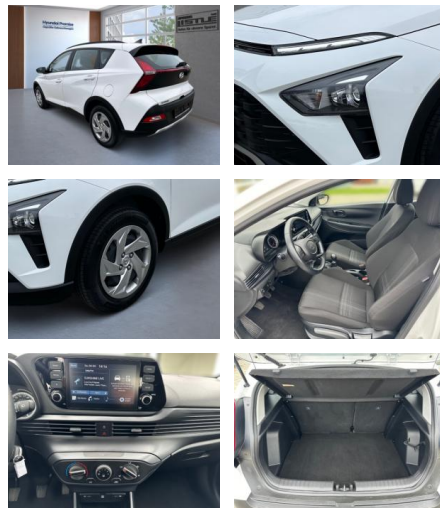

AL33-282413L Angebotsnr.:

Erstzulassung:	Kilometer:	Farbe:	Leistung:	Kraftstoffart:
01.03.2023	16.990		62 kW / 84 PS	Benzin

PREIS
18.700 €

FINANZIERUNGSBEISPIEL

Laufzeit: 72 Monate Anzahlung: 30 %
 Basis-Finanzierung:* Mtl. Rate:
 Zielraten-Finanzierung:** **120 €**