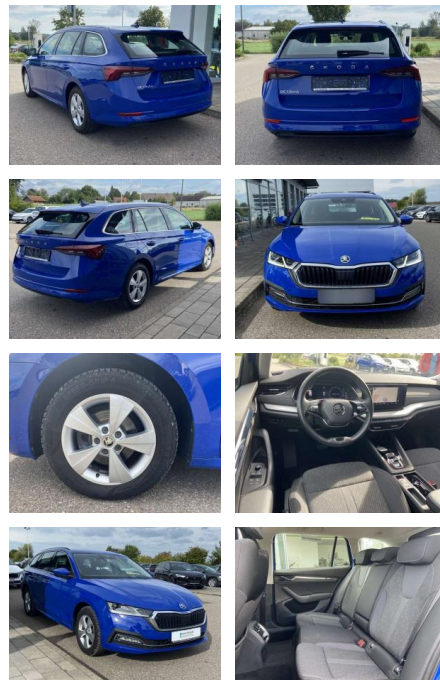

## Skoda Octavia Combi 2.0 TDI DSG AHK

SS00-022298AAngebotsnr.:

Erstzulassung:	Kilometer:	Farbe:	Leistung:	Kraftstoffart:
01.10.2020	30.590		110 kW / 150 PS	Benzin

**PREIS**  
**26.510 €**