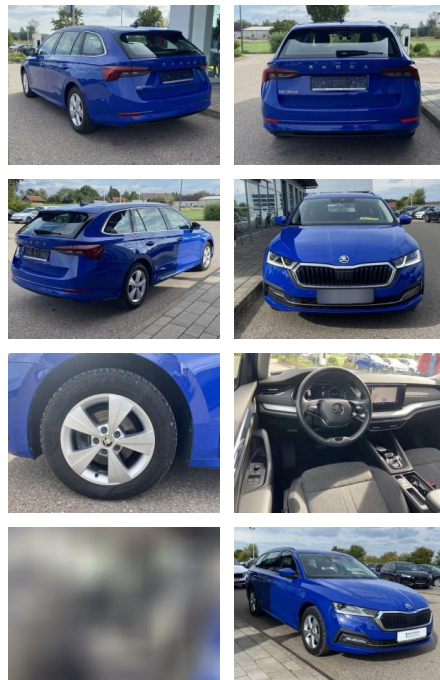

Ihr Ansprechpartner

Herr Alwin René John
E-Mail: alwin.john@autohaus-john.de
Telefon: 04182 6375

Karl John e. K. Inh. Karl Christian John
Bremer Straße 32 - 21255 Tostedt - Tel.: 04182 / 6375

Skoda Octavia Combi 2.0 TDI DSG NAVI-COLUMBUS

SS00-022298 **Angebotsnr.:**

Erstzulassung:	Kilometer:	Farbe:	Leistung:	Kraftstoffart:
01.10.2020	30.590		110 kW / 150 PS	Benzin

PREIS
25.280 €

FINANZIERUNGSBEISPIEL
Laufzeit: 72 Monate Anzahlung: 30 %
Basis-Finanzierung:* Mtl. Rate:
Zielraten-Finanzierung:** **163 €**