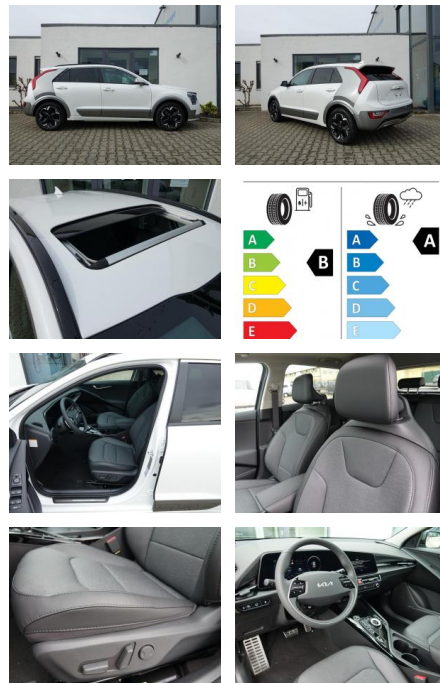

## Kia Niro EV Inspiration VOLLAUSSTATTUNG!

KA08-NIRO\_2544gebotsnr.:

Erstzulassung:	Kilometer:	Farbe:	Leistung:	Kraftstoffart:
01.03.2023	12.600		150 kW / 204 PS	Elektro

**PREIS**  
**35.420 €**

### Multimedia

- Radio
- el. Sitzverstellung
- Navigation mit Bildschirm
- MP3 Anschluss
- Head UP Display
- Bluetooth